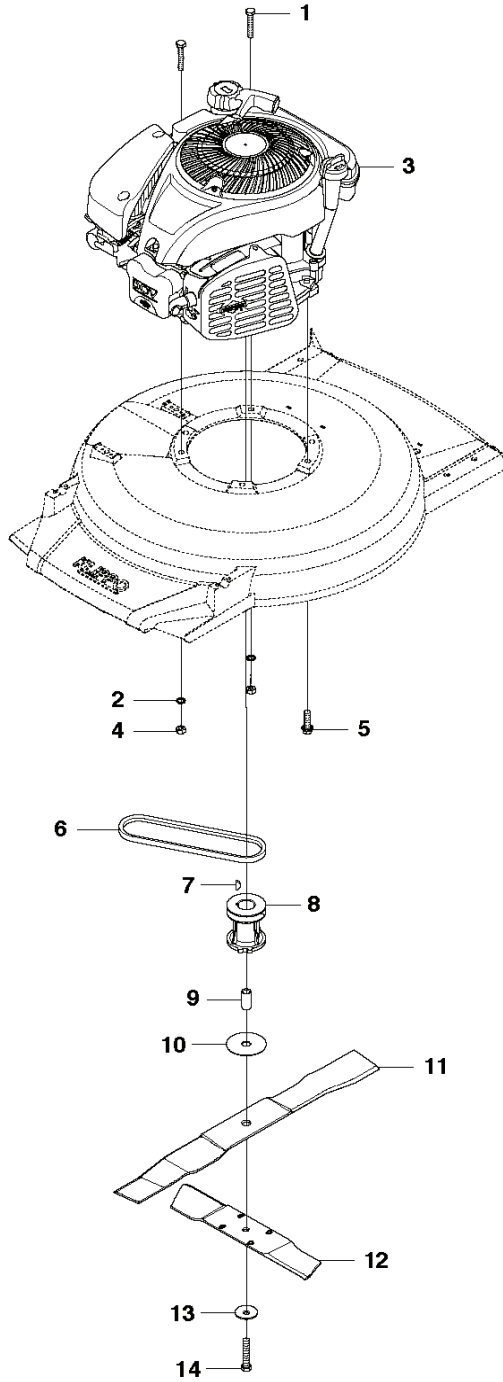

D COMET SE
ENGINE

REF.	ART. NR	ARTIKELBESKRIVNING	ANMÄRKNING	KIT
1	725246071	SKRUV EHHM		2
2	735216401	LÄSBRICKA		2
4	731231801	MUTTER (HEXAGON)		2
5	502882901	SCREW		1
6	589571201	REM	Kit: 5254776-01 (Belt with shell)	1
7	504460501	WOODRUF KEY		1
8	502872201	KNIVFÄSTE		1
9	503261001	BLADE BUSHING		1
10	503259401	BRICKA		1
11	502881410	MOWER BLADE		1
12	502881701	MOWER BLADE		1
13	503332501	FJÄDER		1
14	504456402	SCREW EHHI		1
15	577485704	DEKAL		1

B COMET SE
GEAR

REF.	ART. NR	ARTIKELBESKRIVNING	ANMÄRKNING	KIT
1	578266601	VÄXELLÄDA SATS		0
2	578976001	SKRUV ITXPANTT		5 1
3	578265501	KÅPA		1 1
4	504456701	SKRUV IHSCM		1 1
5	504459901	BRICKA		1 1
6	578771101	REMSKIVA		1 1
7	502880301	FJÄDER		1 1
8	503323201	PULLEY ASSY		1 1
9	503326601	FJÄDER		1 1
10	578342801	HUS KPL		1 1
11	504457301	BRICKA		1 1
12	503277101	BUSHING		2 1
13	504460801	BRICKA		1 1
14	578899101	HÄVARM		1 1
15	734181351	BRICKA		1 1
16	732251601	HEXAGON LÅSMUTTER		2 1
17	578265601	SEALING RING		1 1
18	578265401	KÅPA		1 1
19	589571201	REM	Kit: 5254799-01 (Belt with shell)	1 1
20	503317601	BARREL NUT		1 1
21	738220119	KULLAGER	6201-2RS1	1 1
22	504460601	BRICKA		1 1
23	725636951	SKRUV IHCSFM		1 1
24	503324001	FJÄDER		1 1
25	727645151	SKRUV RSOM		1 1
26	732251401	HEXAGON LÅSMUTTER		1 1
27	578265201	HUS		1 1
28	504456001	WASHER, 5X13X1		1 1
29	504461901	SKRUV IHSCM		1 1
30	503324401	BUSHING		1 1
31	503328101	WORM GEAR ASSY		1 1
32	505150201	SPÄRRING		1 1.31
33	738210104	KULLAGER		1 1.31
34	503330301	O-RING		1 1.31
35	504455401	SPÄNNSTIFT		1 1.31
36	503330201	AXEL		1 1.31
37	503330501	PACKNING		1 1.31
38	503330401	PLUGG		1 1.31
39	503330101	REMSKIVA		1 1.31
40	504455501	SPÄNNSTIFT		1 1.31