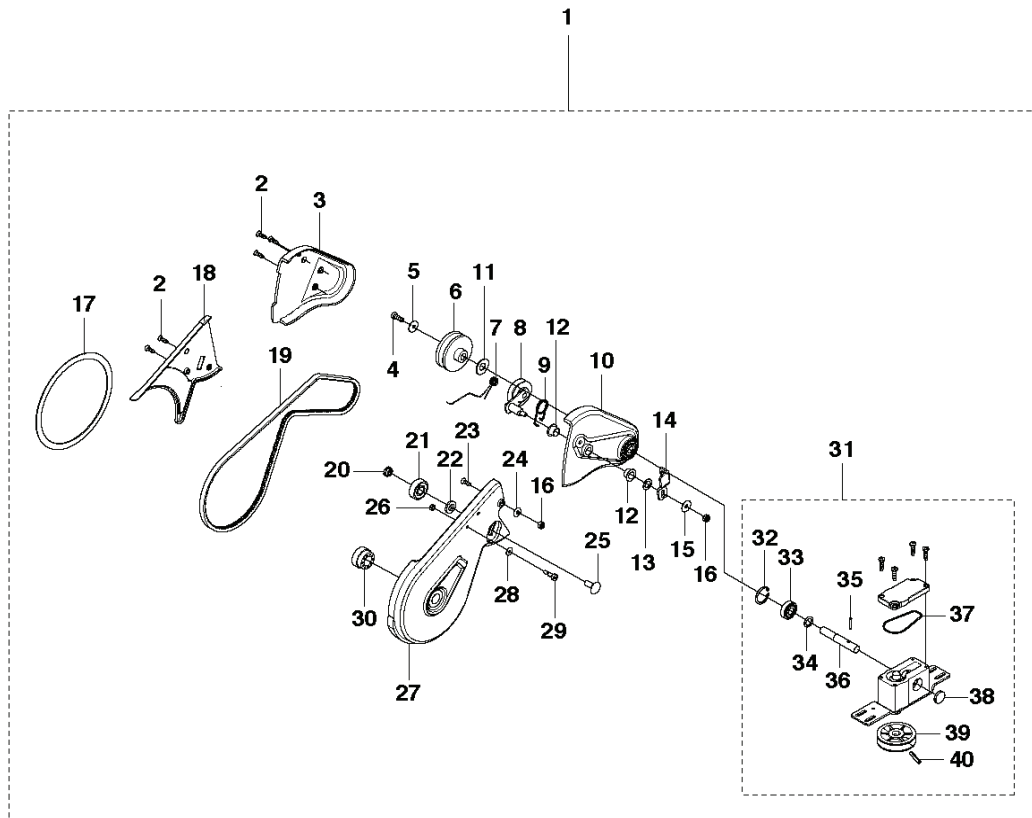

B COMET SE
GEAR

REF.	ART. NR	ARTIKELBESKRIVNING	ANMÄRKNING	KIT
1	578266601	VÄXELLÄDA SATS		0
2	578976001	SKRUV ITXPANTT		5 1
3	578265501	KÅPA		1 1
4	504456701	SKRUV IHSCM		1 1
5	504459901	BRICKA		1 1
6	578771101	REMSKIVA		1 1
7	502880301	FJÄDER		1 1
8	503323201	PULLEY ASSY		1 1
9	503326601	FJÄDER		1 1
10	578342801	HUS KPL		1 1
11	504457301	BRICKA		1 1
12	503277101	BUSHING		2 1
13	504460801	BRICKA		1 1
14	578899101	HÄVARM		1 1
15	734181351	BRICKA		1 1
16	732251601	HEXAGON LÅSMUTTER		2 1
17	578265601	SEALING RING		1 1
18	578265401	KÅPA		1 1
19	589571201	REM	Kit: 5254799-01 (Belt with shell)	1 1
20	503317601	BARREL NUT		1 1
21	738220119	KULLAGER	6201-2RS1	1 1
22	504460601	BRICKA		1 1
23	725636951	SKRUV IHCSFM		1 1
24	503324001	FJÄDER		1 1
25	727645151	SKRUV RSOM		1 1
26	732251401	HEXAGON LÅSMUTTER		1 1
27	578265201	HUS		1 1
28	504456001	WASHER, 5X13X1		1 1
29	504461901	SKRUV IHSCM		1 1
30	503324401	BUSHING		1 1
31	503328101	WORM GEAR ASSY		1 1
32	505150201	SPÄRRING		1 1.31
33	738210104	KULLAGER		1 1.31
34	503330301	O-RING		1 1.31
35	504455401	SPÄNNSTIFT		1 1.31
36	503330201	AXEL		1 1.31
37	503330501	PACKNING		1 1.31
38	503330401	PLUGG		1 1.31
39	503330101	REMSKIVA		1 1.31
40	504455501	SPÄNNSTIFT		1 1.31