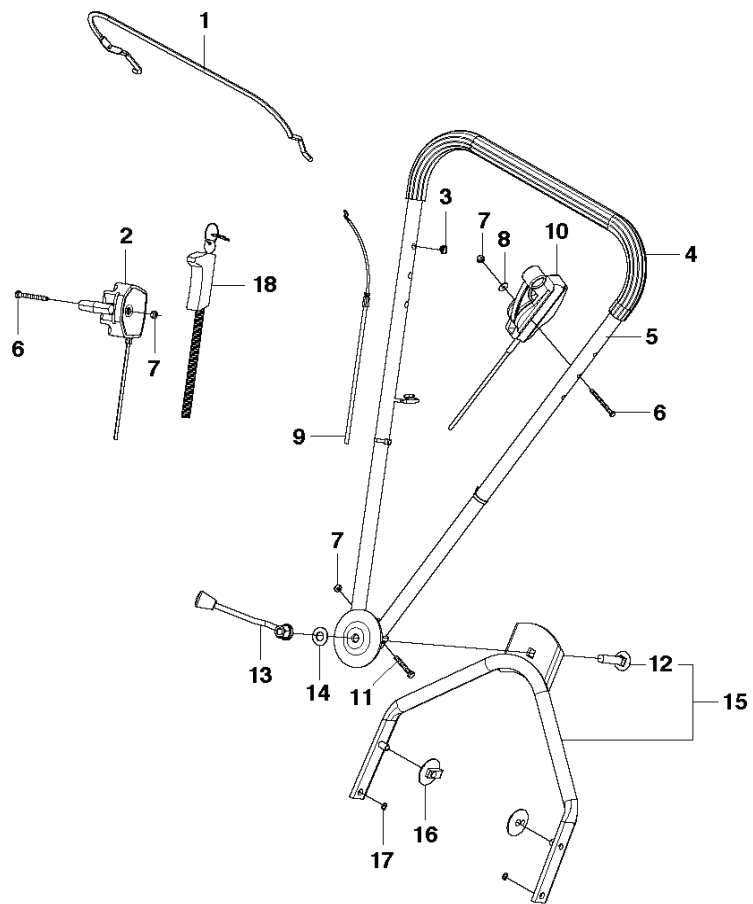

D COMET SE
ENGINE

REF.	ART. NR	ARTIKELBESKRIVNING	ANMÄRKNING	KIT
1	725246071	SKRUV EHHM		2
2	735216401	LÄSBRICKA		2
4	731231801	MUTTER (HEXAGON)		2
5	502882901	SCREW		1
6	589571201	REM	Kit: 5254776-01 (Belt with shell)	1
7	504460501	WOODRUF KEY		1
8	502872201	KNIVFÄSTE		1
9	503261001	BLADE BUSHING		1
10	503259401	BRICKA		1
11	502881410	MOWER BLADE		1
12	502881701	MOWER BLADE		1
13	503332501	FJÄDER		1
14	504456402	SCREW EHHI		1
15	577485704	DEKAL		1

C COMET SE
HANDLE

REF.	ART. NR	ARTIKELBESKRIVNING	ANMÄRKNING	KIT
1	579159101	BYGEL KPL		1
2	503309601	GASREGLAGE		1
3	503320901	BUSHING		1
4	576641901	HANDLE GRIP		1
5	502907401	HANDTAG KPL		1
6	725238151	SKRUV EHHM		2
7	732251601	HEXAGON LÅSMUTTER		3
8	504459901	BRICKA		1
9	503314001	KABEL		1
10	579143702	REGLAGE		1
11	725237871	SKRUV EHHM		1
12	727654351	SKRUV RSQM		1 15
13	503298301	HÄVARM KPL.		1
14	504457301	BRICKA		1
15	502891701	HANDTAG KPL		1
16	504464001	JUSTERINGSHJUL		1
17	735311200	SPÄRRING		1
18	502880401	KABEL		1