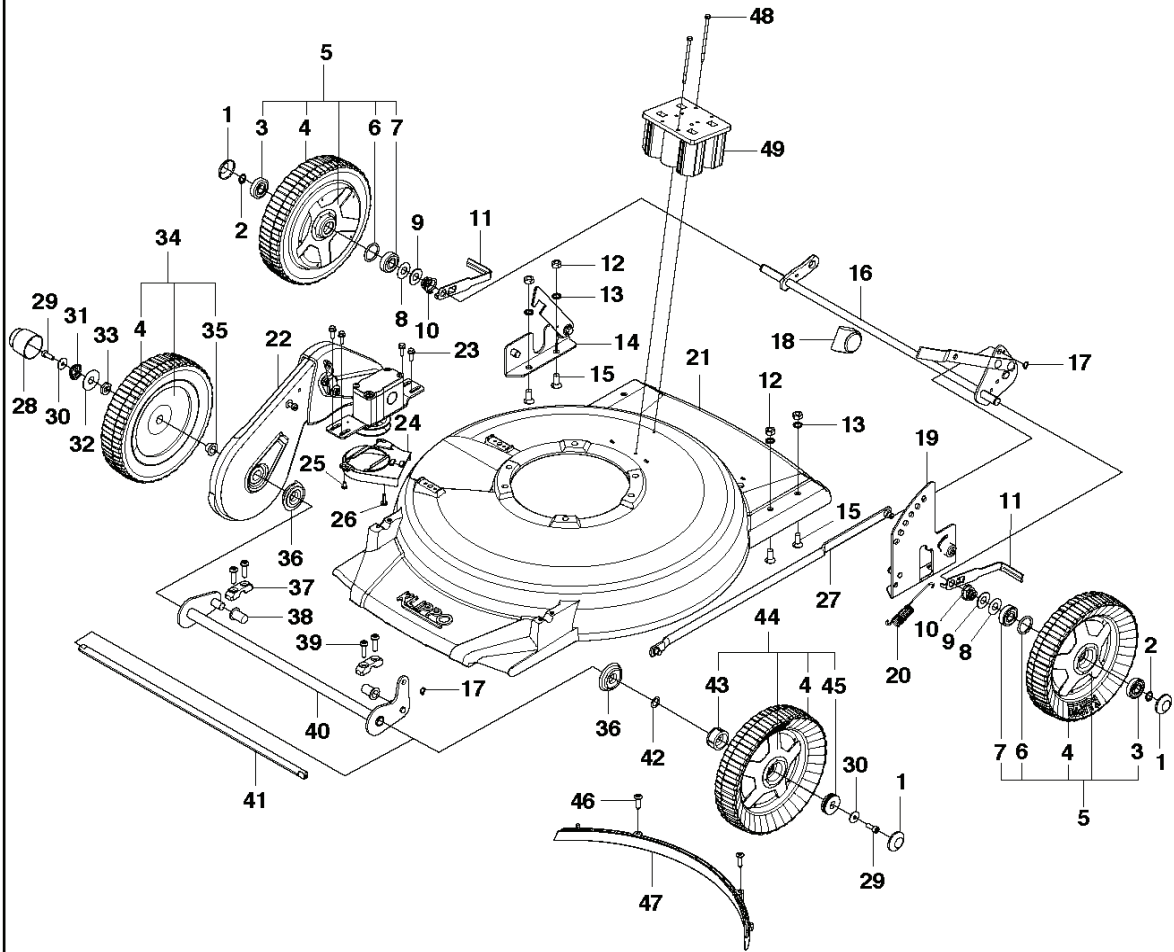

RESERVDELSKATALOG
: KLIPPO COMET S ELSTART

Reservdelslista

RESERVDELSLISTA

A COMET SE
DECK

REF.	ART. NR	ARTIKELBESKRIVNING	ANMÄRKNING	KIT
1	503275101	NAVKAPSEL		3
2	504458301	SPÄRRING		2
3	502882701	KULLAGER	6201-2RS/B9	2 5
4	502945101	DÄCK		4 5. 34. 44
5	503275401	HJUL KPL		2
6	504461801	DISTANSRING		2 5
7	503242901	KULLAGER	6201-2RS	2 5
8	504457601	BRICKA		2
9	504457301	BRICKA		2
10	503333001	FJÄDER		2
11	503277301	SKRAPA		2
12	731231801	MUTTER (HEXAGON)		4
13	735216401	LÅSBRICKA		4
14	503265801	HANDLE SUPPORT ASSY		1
15	504457001	SKRUV SLCSFM		4
16	503258101	Bakaxel Kpl		1
17	735311000	SPÄRRING		2
18	504464701	KNOPP		1
19	503249001	INDIKATOR PLATTA		1
20	503257601	FJÄDER		1
21	505437203	CHASSI		1
22	578266601	VÄXELLÅDA SATS		1
23	725232961	SKRUV EHHFT		4
24	522546301	REMSKYDD		1
25	522635601	SKRUV ITXPANM		1
26	504467001	SKRUV ITXPANM		1
27	503249401	ROD ASSY		1
28	504465101	NAVKAPSEL		1
29	504456701	SKRUV IHSCM		2
30	504459901	BRICKA		2
31	503332301	FJÄDER		1
32	504460901	BRICKA		1
33	504461301	MEDBRINGARE		1
34	503317401	HJUL KPL		1
35	503277101	BUSHING		1 34
36	504463601	BUSHING		2
37	504463801	FÄSTE		2
38	502898101	HÖLJE		2
39	504457101	SKRUV ITXPANM		4
40	503269201	FRONT AXLE		1
41	502873801	DRIVAXEL		1
42	504459801	BRICKA		1
43	503276401	BUSHING		1 44
44	503275501	HJUL KPL		1
45	503276201	BUSHING		1 44
46	504456501	SKRUV ITXPANT		2
47	503243101	MULCH WALL		1
48	504461101	SKRUV EHHFT		2
49	502896201	BATTERI		1
50	502884001	DEKAL		1
51	520290501	DEKAL		1

D COMET SE
ENGINE

REF.	ART. NR	ARTIKELBESKRIVNING	ANMÄRKNING	KIT
1	725246071	SKRUV EHHM		2
2	735216401	LÄSBRICKA		2
4	731231801	MUTTER (HEXAGON)		2
5	502882901	SCREW		1
6	589571201	REM	Kit: 5254776-01 (Belt with shell)	1
7	504460501	WOODRUF KEY		1
8	502872201	KNIVFÄSTE		1
9	503261001	BLADE BUSHING		1
10	503259401	BRICKA		1
11	502881410	MOWER BLADE		1
12	502881701	MOWER BLADE		1
13	503332501	FJÄDER		1
14	504456402	SCREW EHHI		1
15	577485704	DEKAL		1